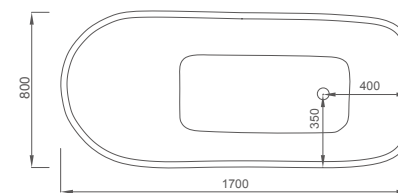

WB-8025 1500x750x690 mm

WB-2A35 1600x780x720 mm

WB-8021 1700x800x940 mm

MPC 1600,00

TUŠ KADE

SASTAV MATERIJALA

COMPOSANTS MATERIELS · COMPONENTI DI MATERIALE · KOMPONENTEN DER MATERIALIEN

KARAKTERISTIKE PROIZVODA

Dužina: 70-200 cm
Širina: 70-100 cm
Visina: 2.5/3 cm

Lunghezza: 70-200 cm
Larghezza: 70-100 cm
Altezza: 2.5/3 cm

Longueur: 70-200 cm
Largeur: 70-100 cm
Hauteur: 2.5/3 cm

Länge: 70-200 cm
Breite: 70-100 cm Höhe:
2.5/3 cm