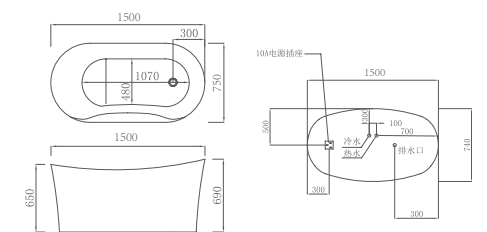

Hidro masaža	Vazdušna masaža
Slavina	Tuš glava
Kontrolni panel	Jastuci
Zaštita od curenja	Regulator nivoa vode
Hidro mlaznice: 6 kom	Vodena pumpa: 1x1hp
Sistem grijanja: 1x1.5kW	Osvjetljenje

WB-8025 1500x750x690 mm