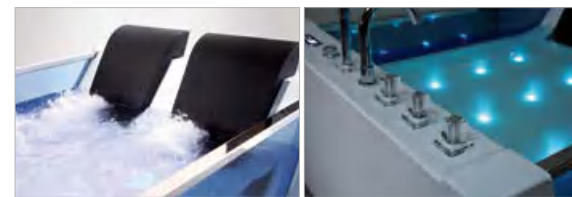

Hidro masaža
Slavina
Kontrolni panel
Zaštita od curenja
Hidro mlaznice: 12 kom
Vazдушna pumpa: 300W
Osvjetljenje

Vazдушna masaža
Tuš glava
Jastuci
Regulator nivoa vode
Vodena pumpa: 1x2hp
Sistem grijanja: 1x1.5kW