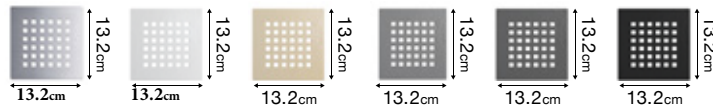

Položaj odvoda

Position de la bonde
Posizione di scarico
Position des Ablauf

A	C
70cm	35cm
80cm	40cm

E	F
9cm	13.5cm

B	D
100cm	50cm
120cm	60cm
140cm	70cm
150cm	75cm
160cm	80cm
180cm	90cm