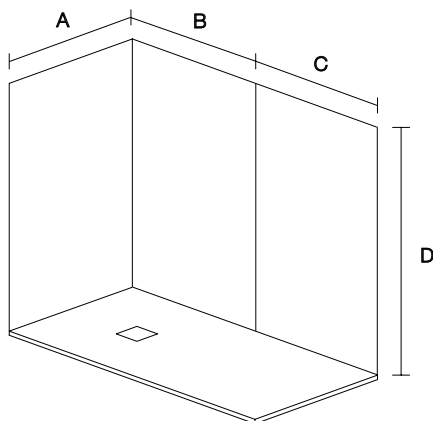

Für andere Größen
wenden Sie sich bitte an
die Verkaufsabteilung.

Dimenzije

Dimensions
Dimensioni
Abmessungen

A / B / C : 50 / 60 / 70 / 80 / 90 / 100cm
D : MAX 220cm

Modeli dostupni u dimenzijama:

2200x800x5mm VPC 547,00 MPC 637,00