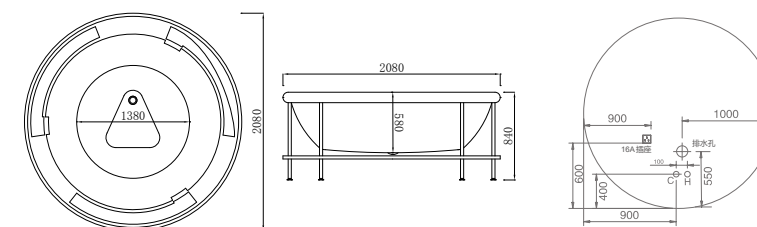

WB-2703 1800x1800x740mm **MPC 7000,00**

Hidro masaža
Slavina
Kontrolni panel
Zaštita od curenja
Hidro mlaznice: 12 kom
Vazдушna pumpa: 300W
Osvjetljenje

Vazдушna masaža
Tuš glava
Jastuci
Regulator nivoa vode
Vodena pumpa: 1x1.5hp
Sistem grijanja: 1x1.5kW