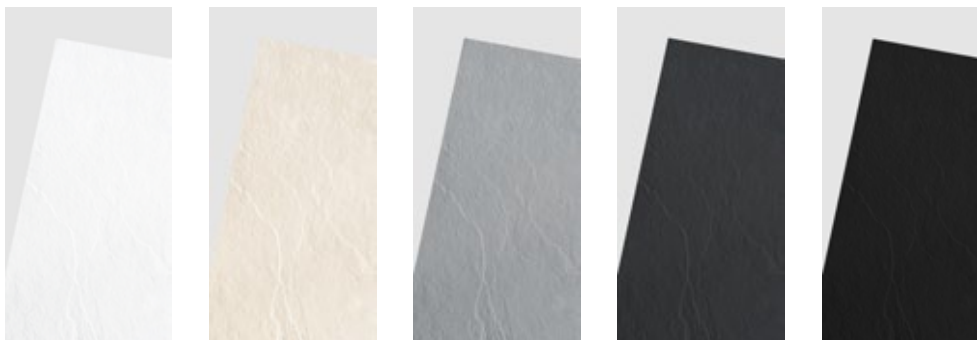

DE: Mit Gelcoat auf der Oberfläche, Innenmaterial ist Glasfasermaterial.

Tekstura kamena

Texture
Finiture
Oberflächen

Dostupne boje

Couleurs disponibles
Colori disponibili
Verfügbare Farben

9016

Bijela
Blanc
Bianco
Weiß