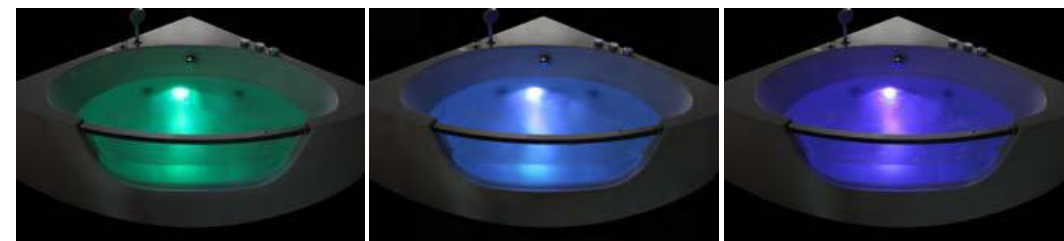

Hidro masaža
Slavina
Kontrolni panel
Zaštita od curenja
Hidro mlaznice: 11 kom
Vazдушna pumpa: 300W
Osvjetljenje

Vazдушna masaža
Tuš glava
Jastuci
Regulator nivoa vode
Vodena pumpa: 1x1.2hp
Sistem grijanja: 1x1.5kW

WB-8036 1480x1480x630 mm