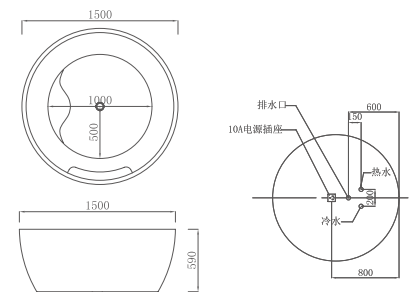

WB-8027 1500x1500x600 mm

Hidro masaža
Slavina
Kontrolni panel
Zaštita od curenja
Hidro mlaznice: 6 kom
Vazдушna pumpa: 300W
Osvjetljenje

Vazдушna masaža
Tuš glava
Jastuci
Regulator nivoa vode
Vodena pumpa: 1x1.5hp
Sistem grijanja: 1x1.5kW