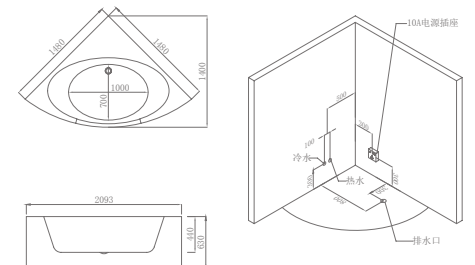

Hidro masaža
Slavina
Kontrolni panel
Zaštita od curenja
Hidro mlaznice: 4 kom
Vazдушna pumpa: 300W
Osvjetljenje

Vazдушna masaža
Tuš glava
Jastuci
Regulator nivoa vode
Vodena pumpa: 1x1hp
Sistem grijanja: 1x1.5kW