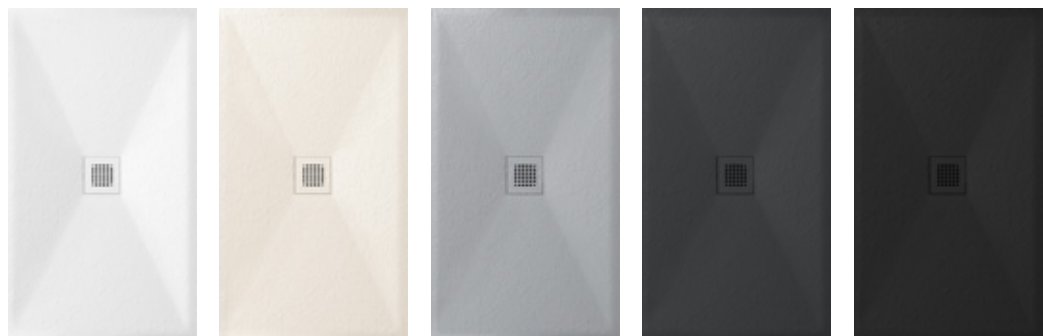

Dostupne boje

Couleurs disponibles
Colori disponibili
Verfügbare Farben

Bijela
Blanc
Bianco
Weiß

Bež
Crème
Crema
Beige

Siva
Ciment
Cemento
Hellgrau

Tamno siva
Anthracite
Antracite
Dunkelgrau

Crna
Noir
Nero
Schwarz

Poklopci

Grille
Griglia
Gitter

★ Opcioni poklopac dolazi u istoj boji kao i tuš kada.

La grille en option est livrée dans la même couleur que le receveur.

Il griglia opzionale è fornito nello stesso colore del piatto doccia.

Die optionale Gitter wird in der gleichen Farbe wie die Duschwanne geliefert.

Bijela

Bež

Siva

Tamno siva

Crna

Sifon

Bonde
Piletta
Ablauf

D132

Protok vode dostiže 25.8 L/min.
Portata 25.8 litri al minuto.

Débit 25.8 litres par minute.

Die Durchflussrate erreicht 25.8 L / min.