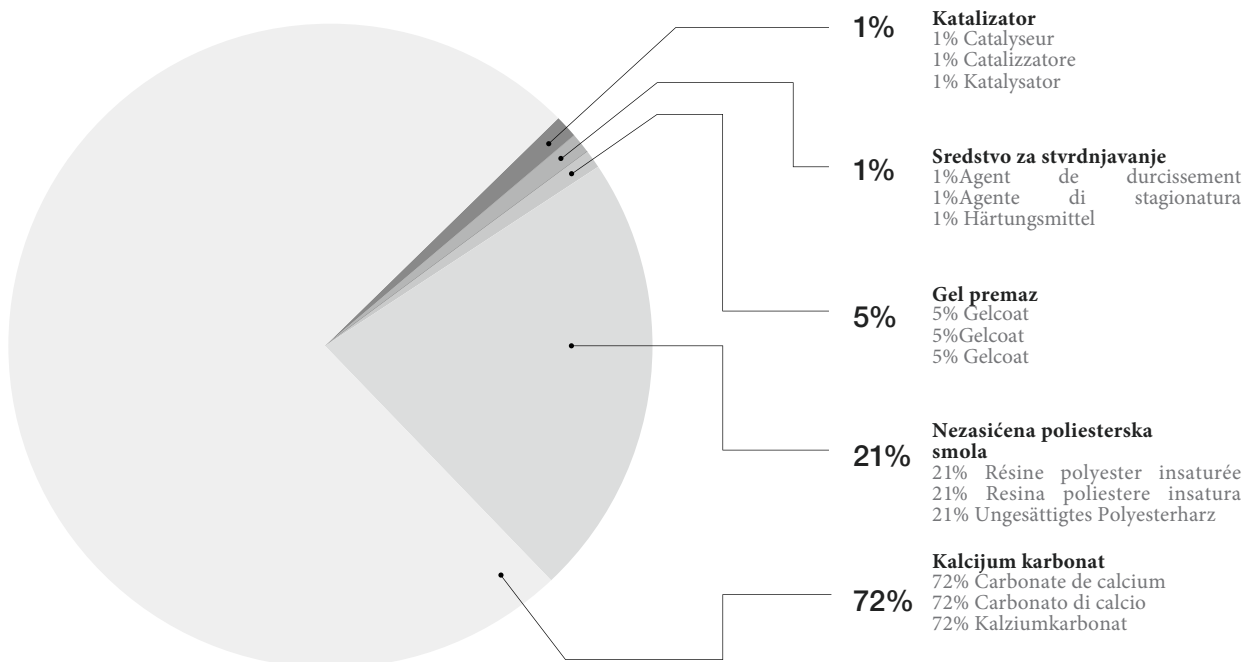

SASTAV MATERIJALA

COMPOSANTS MATERIELS · COMPONENTI DI MATERIALE · KOMPONENTEN DER MATERIALIEN

KARAKTERISTIKE PROIZVODA

CARACTÉRISTIQUES GÉNÉRALES · CARATTERISTICHE PRINCIPALI · EIGENSCHAFTEN DES PRODUKTS

Protivklizni Antidérapante Antiscivolo Rutschfeste	Masna bojenja Couleurs dans la masse Massa colorata coloration In der Masse eingefärbt	• Tekstura kamena i tekstura drveta. • Dodatno ravna poča od smolom sa mineralnim punilima. • Lagan materijal (30% manja težina). • Uključen visokopropusni ekstra ravni sifon za odvod. • Različiti završni slojevi rešetki za odabir. • Antibakterijski i protivklizni stepen 3.
Ekološki materijal Matériau écologique Materiale ecologico Ökologisches Material	Antibakterijski Antibactérien Antibatterico Antibakteriell	• Texture ardoise, pierre et bois. • Receveurs extra plats en résine avec charges minérales. Matériau allégé (30 % de poids en moins). • Bonde d'écoulement extra plate à grand débit incluse. • Diverses finitions de grille au choix. • Antibactérienne et antidérapante classe 3.
Vodootporan Hydrofuge Impermeabile Wasserdicht	Lak za održavanje Nettoyage facile Pulizia facile Leicht zu reinigen	• Pietra ardesia e struttura in legno. • Piatto in resina ultra piano con cariche minerali. • Materiale alleggerito (30% in meno di peso). • Valvola di scarico extra piana ad alta portata inclusa. • Diverse finiture della griglia tra cui scegliere. • Grado 3 antibatterico e antiscivolo.
Mogućnost rezanja Découpe Tagliabile Schneidbar	Opcione boje Option couleurs Colori Opzionali Optionale Farben	• Schieferstein und Holzbeschaffenheit • Extra-flache HarzDuschwanne mit mineralischen Füllstoffen. Leichteres Material (30% weniger Gewicht). • Extra-flaches Ablauf mit hohem Durchfluss im Lieferumfang enthalten. • Verschiedene Gitteroberflächen zur Auswahl. • Antibakteriell und rutschfest Klasse 3.
Podrška popravkama Réparable Support repairs Unterstützung von Reparaturen	5 Godina garancije Garantie 5 ans 5 años de garantía 5 Jahre Garantie	
Uključuje sifone Inclure bondes Include piletta Inkl. Abläufe	Uključuje poklopce Inclure grilles Include griglia Inkl. Gitter