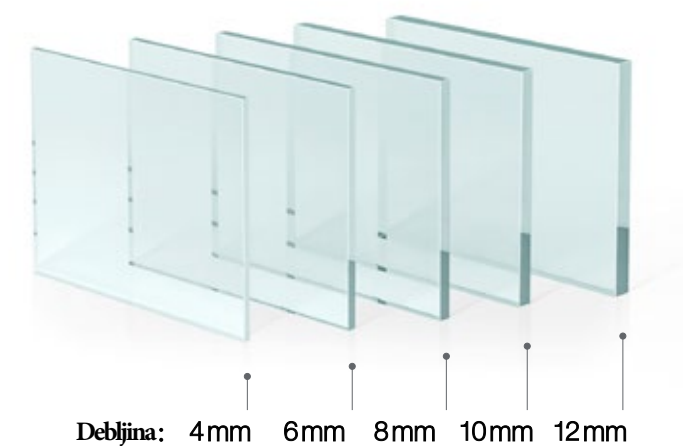

Prilagođena tuš kabina

Salle de douche sur mesure / Bagno con doccia personalizzato / Mampara de ducha personalizada

Imamo stakla različite debljine: 4 mm, 6 mm, 8 mm, 10 mm i 12 mm. Cena tuš kabine u određenim varijantama stakla zavisi od debljine stakla, izabrane varijante i širine svakog dela tuš kabine.

(IT)

Abbiamo vetri con diversi spessori di 4 mm, 6 mm, 8 mm, 10 mm e 12 mm. Il prezzo del box doccia in particolari varianti di vetro dipende dallo spessore del vetro, dalla variante scelta e dalla larghezza di ogni parte del box doccia.

Sertifikati

Certificat / Certificato / Certificados

Svi naši proizvodi imaju CE sertifikat koji garantuje visok kvalitet i ispunjava međunarodne standarde. Proizvodimo sve proizvode u skladu sa međunarodnim standardima bezbednosti, uključujući kontrolu sirovina i proizvodni proces.

(IT)

Tutti i nostri prodotti hanno il certificato CE per garantire l'alta qualità e soddisfare lo standard internazionale.

(FR)

Nous avons des verres de différentes épaisseurs de 4 mm, 6 mm, 8 mm, 10 mm et 12 mm. Le prix de la cabine de douche dans des variantes de verre particulières dépend de l'épaisseur du verre, de la variante choisie et de la largeur de chaque partie de la cabine de douche.

(ES)

Tenemos vidrios con diferentes espesores de 4 mm, 6 mm, 8 mm, 10 mm y 12 mm. El precio de la cabina de ducha en determinadas variantes de vidrio depende del grosor del vidrio, la variante seleccionada y el ancho de cada parte de la cabina de ducha.

(FR)

DAYA possède la certification CE, qui reconnaît les efforts de notre entreprise en matière de gestion de qualité, en implantant le respect des normes Européennes dans toutes les phases de la production: du design au service clients.

(ES)

Todos nuestros productos cumplen con los certificados CE que garantizan la alta calidad y el cumplimiento de las normas internacionales. Los productos se realizan de acuerdo con las normas de seguridad internacionales, incluyendo el control de las materias primas y el proceso de producción.