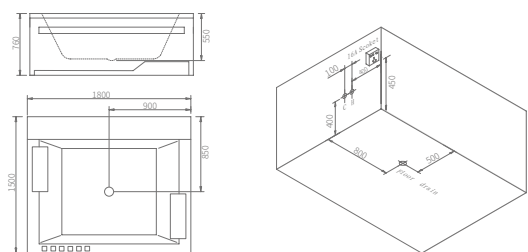

Hidro masaža	Vazdušna masaža
Slavina	Tuš glava
Kontrolni panel	Jastuci
Zaštita od curenja	Regulator nivoa vode
Hidro mlaznice: 12 kom	Vodena pumpa: 1x1.5hp
Vazdušna pumpa: 300W	Sistem grijanja: 1x1.5kW
Osvjetljenje