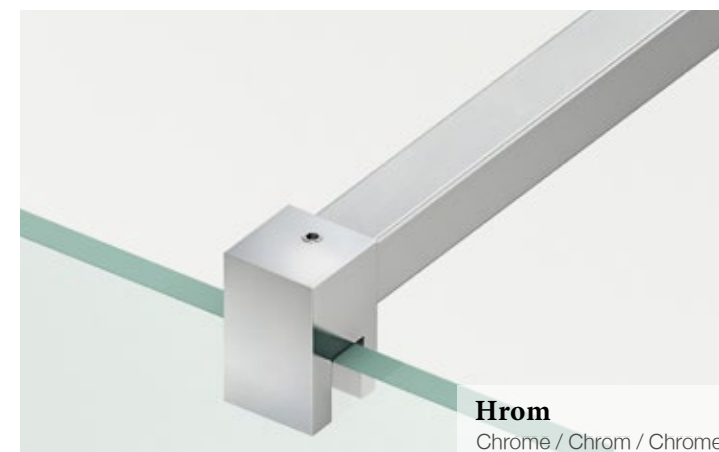

Detalji proizvoda

DÉTAILS DU PRODUIT / DETTAGLI DEL PRODOTTO / DETALLES DE PRODUCTO