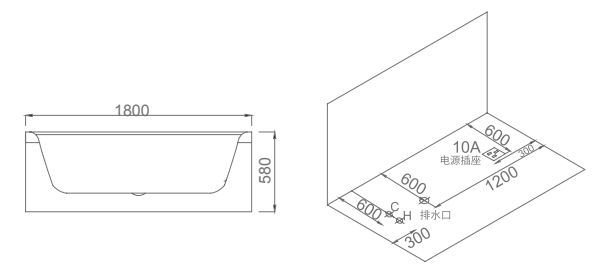

Hidro masaža Slavina
Kontrolni panel
Zaštita od curenja
Hidro mlaznice: 8 kom
Vazдушna pumpa: 300W
Osvjetljenje

Vazдушna masaža
Tuš glava
Jastuci
Regulator nivoa vode
Vodena pumpa: 1x2hp
Sistem grijanja: 1x1.5kW