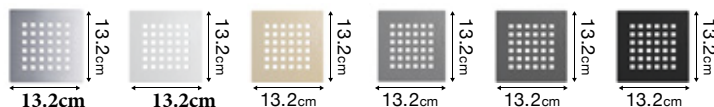

Debljina poklopca: 1.2mm

Épaisseur de la grille: 1.2mm

Spessore del coperchio: 1.2mm

Dicke der Gitter: 1.2mm

Modeli dostupni u dimenzijama:

900x900x25mm

VPC 420,00

MPC 499,00