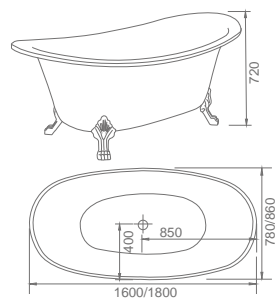

WB-8025 1500x750x690 mm

- | | |
|---------------------------------|-----------------------------|
| Hidro masaža | Vazdušna masaža |
| Slavina | Tuš glava |
| Kontrolni panel | Jastuci |
| Zaštita od curenja | Regulator nivoa vode |
| Hidro mlaznice: 6 kom | Vodena pumpa: 1x1hp |
| Sistem grijanja: 1x1.5kW | Osvjetljenje |

WB-8025 1500x750x690 mm

WB-2A35 1600x780x720 mm

WB-8021 1700x800x940 mm

MPC 1600,00

TUŠ KADE

SASTAV MATERIJALA

COMPOSANTS MATERIELS · COMPONENTI DI MATERIALE · KOMPONENTEN DER MATERIALIEN

KARAKTERISTIKE PROIZVODA

Dužina: 70-200 cm
Širina: 70-100 cm
Visina: 2.5/3 cm

Lunghezza: 70-200 cm
Larghezza: 70-100 cm
Altezza: 2.5/3 cm

Longueur: 70-200 cm
Largeur: 70-100 cm
Hauteur: 2.5/3 cm

Länge: 70-200 cm
Breite: 70-100 cm Höhe:
2.5/3 cm