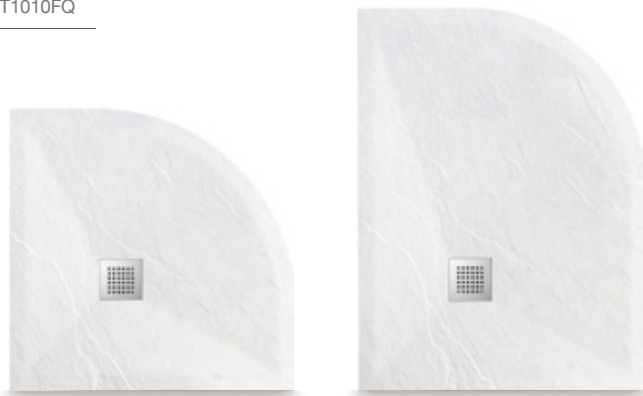

Serija FQ

Svi proizvodi imaju CE sertifikat
Tous nos produits sont certifiés CE
Tutti i nostri prodotti hanno il certificato CE
Alle unsere Produkte sind CE-zertifiziert

Dimenzije

Dimensions
Dimensioni
Abmessungen

	80cm	90cm	100cm
80cm	T088FQ		
90cm	T099FQ		
100cm	T1010FQ		
120cm	T128FQ-L/R	T129FQ-L/R	

Debljina: 2.5cm
Épaisseur: 2.5cm
Grosor: 2.5cm
Thickness: 2.5cm

Serija FQ

Serija FQ-L/R

Za ostale dimenzije kontaktirajte dobavljača

En ce qui concerne les autres tailles, il faut contacter le service des ventes

Per altre dimensioni, si prega di contattare il reparto di vendita.

Für andere Größen wenden Sie sich bitte an die Verkaufsabteilung.

Položaj odvoda

Position de la bonde
Posizione di scarico
Position des Ablauf

A	C	B	D	G	H
80cm	35cm	80cm	35cm	25cm	25cm
90cm	35cm	90cm	35cm	35cm	35cm
100cm	35cm	100cm	35cm	45cm	45cm
120cm	35cm	80cm	35cm	25cm	65cm
120cm	35cm	90cm	35cm	35cm	65cm

E	F
9cm	13.5cm