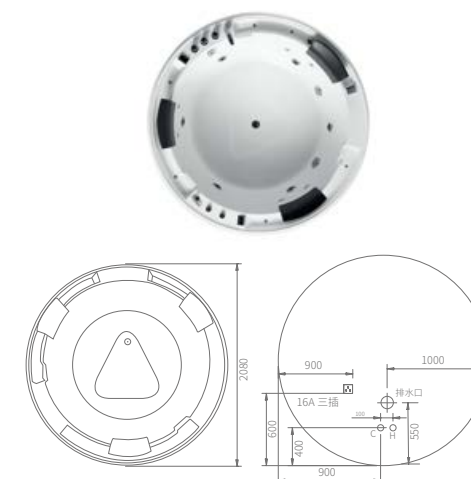

Hidro masaža	Vazdušna masaža
Slavina	Tuš glava
Kontrolni panel	Jastuci
Zaštita od curenja	Regulator nivoa vode
Hidro mlaznice: 16 kom	Vodena pumpa: 1x2hp
Vazdušna pumpa: 300W	Sistem grijanja: 1x1.5kW
Osvjetljenje	

Hidro masaža	Vazdušna masaža
Slavina	Tuš glava
Kontrolni panel	Jastuci
Zaštita od curenja	Regulator nivoa vode
Hidro mlaznice: 12 kom	Vodena pumpa: 1x1.5hp
Vazdušna pumpa: 300W	Sistem grijanja: 1x1.5kW
Osvjetljenje