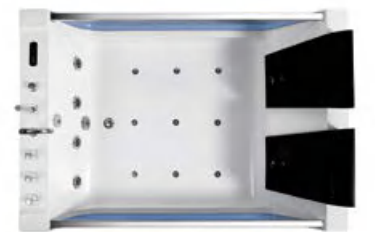

MPC 7000,00

Hidro masaža
Slavina
Kontrolni panel
Zaštita od curenja
Hidro mlaznice: 12 kom
Vazдушna pumpa: 300W
Osvjetljenje

Vazдушna masaža
Tuš glava
Jastuci
Regulator nivoa vode
Vodena pumpa: 1x2hp
Sistem grijanja: 1x1.5kW