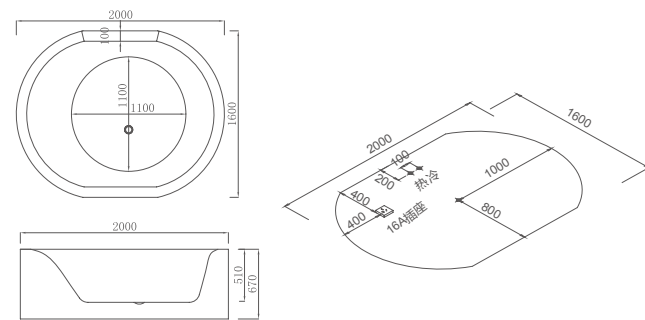

Hidro masaža
Slavina
Kontrolni panel
Zaštita od curenja
Hidro mlaznice: 12 kom
Vazдушna pumpa: 300W
Osvjetljenje

Vazдушna masaža
Tuš glava
Jastuci
Regulator nivoa vode
Vodena pumpa: 1x2hp
Sistem grijanja: 1x1.5kW