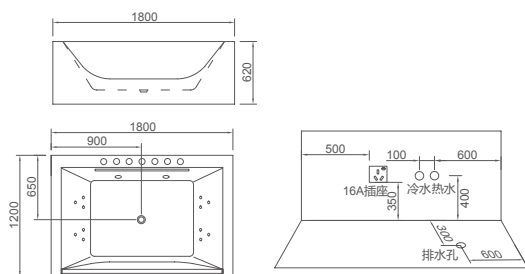

WB-8020 1800x1200x600 mm MPC 6500,00

Hidro masaža
Slavina
Kontrolni panel
Zaštita od curenja
Hidro mlaznice: 11 kom
Vazdušna pumpa: 300W
Osvjetljenje

Vazdušna masaža
Tuš glava
Jastuci
Regulator nivoa vode
Vodena pumpa: 1x1.2hp
Sistem grijanja: 1x1.5kW