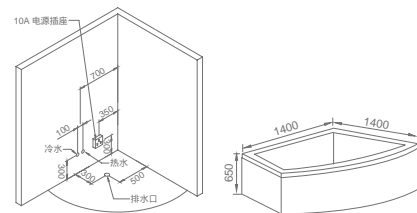

Hidro masaža
Slavina
Kontrolni panel
Zaštita od curenja
Hidro mlaznice: 11 kom
Vazдушna pumpa: 300W
Osvjetljenje

Vazдушna masaža
Tuš glava
Jastuci
Regulator nivoa vode
Vodena pumpa: 1x1.2hp
Sistem grijanja: 1x1.5kW

WB-8036 1480x1480x630 mm